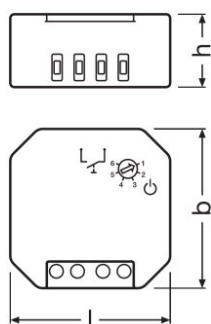

#### Dimensiones y peso

Largo	48,0 mm
Ancho	49,0 mm
Alto	22,0 mm
Peso del producto	36,00 g